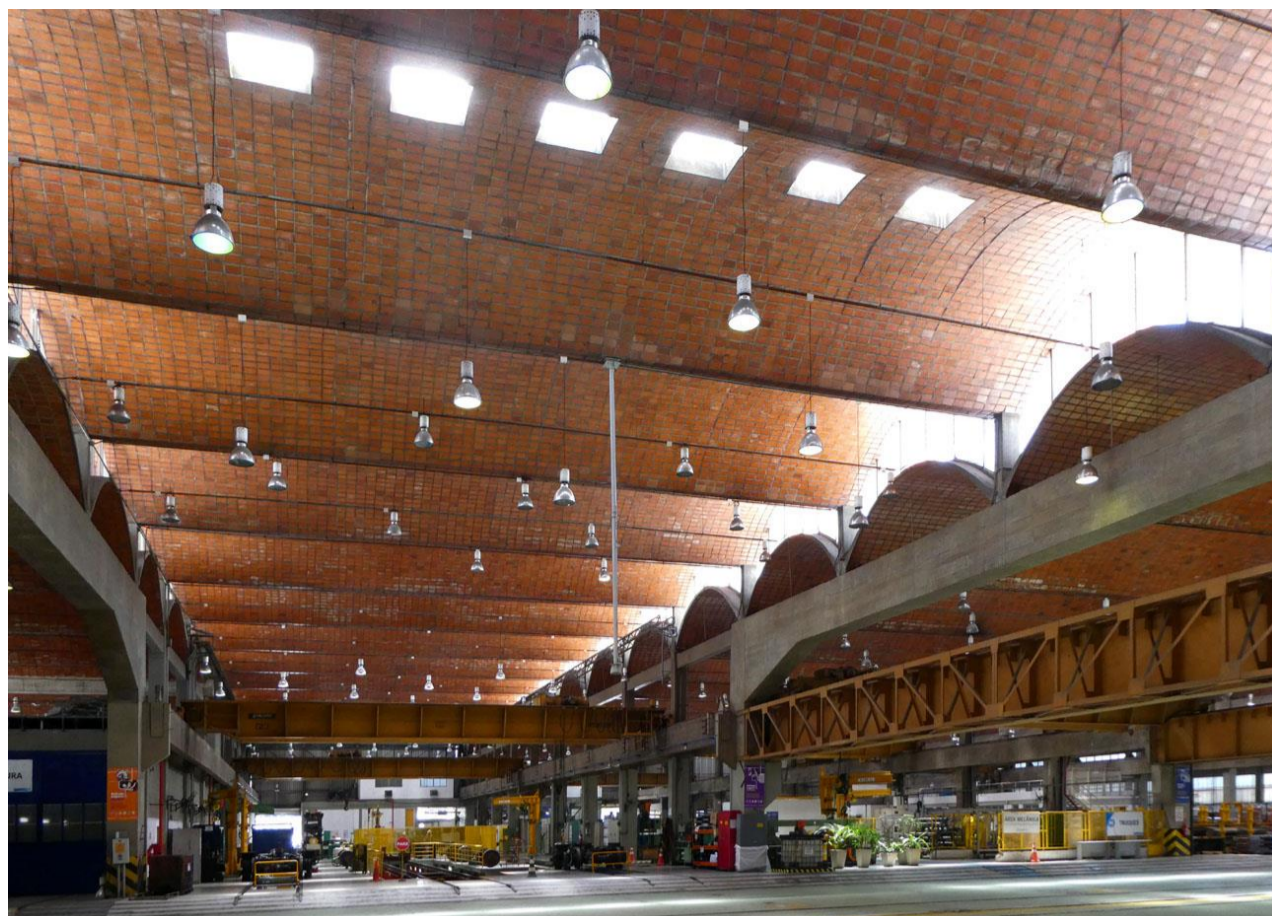

# ESTAÇÃO ANTÁRTICA

e outras arquiteturas

Palestra de Emerson Vidigal  
Estúdio 41

24 de abril de 2019  
das 8h às 12h  
Sala 804

auh129 arquitetura moderna e  
contemporânea no brasil