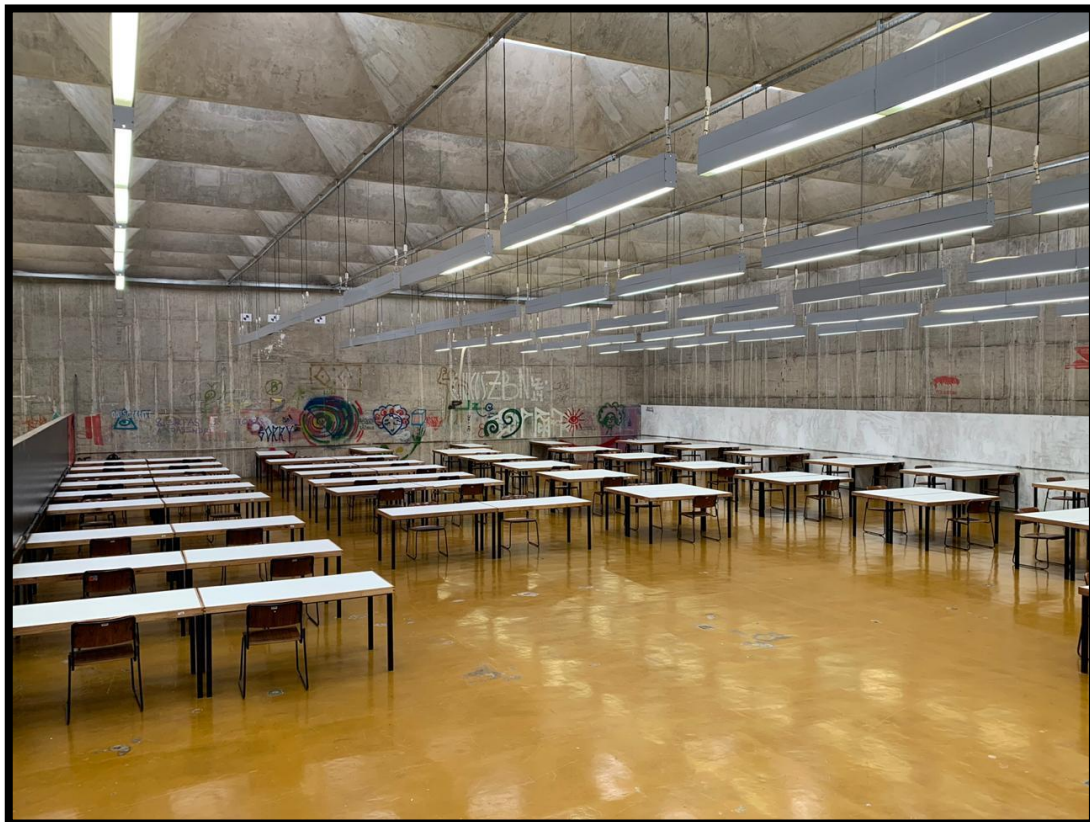

ESTÚDIO 4 = 104 MESAS (157 x 78 cm) E 104 CADEIRAS