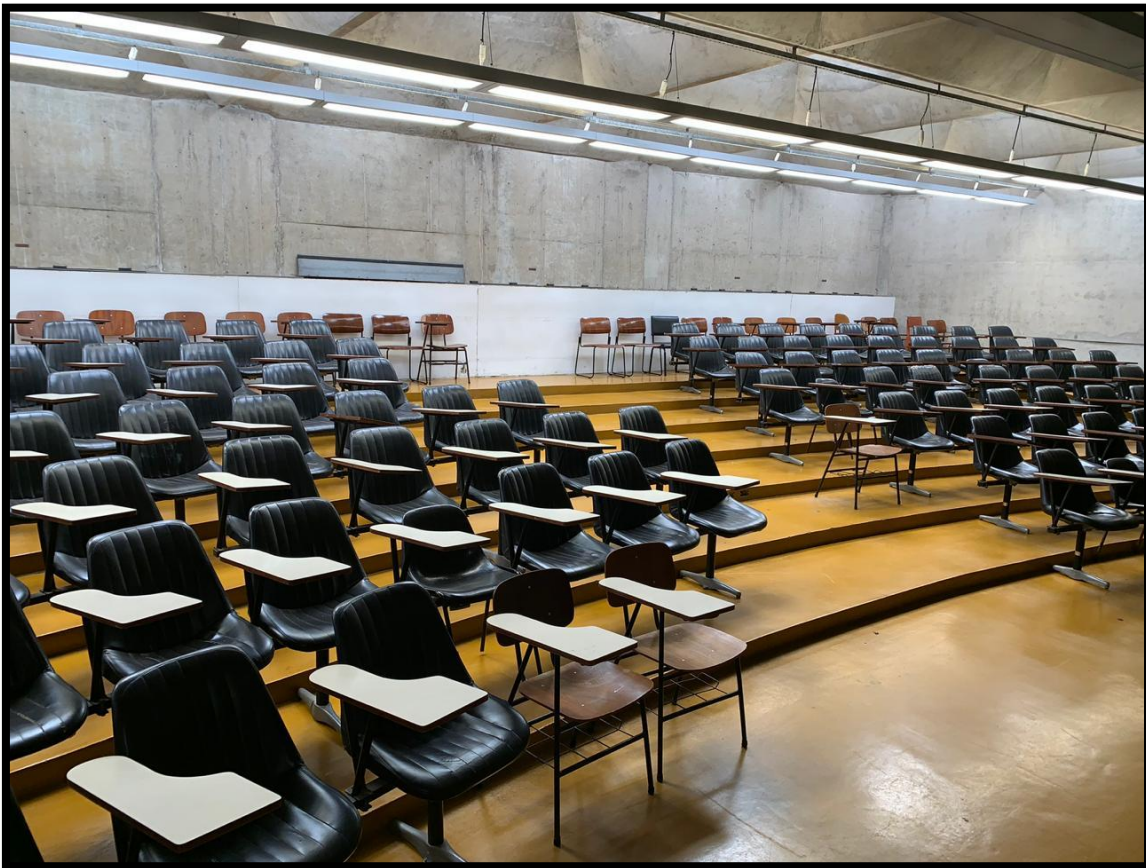

**Sala 805 = 50 cadeiras com braço.**

**Sala 806 = 50 cadeiras com braço.**

Sala-auditério 807 = 109 cadeiras com braço, 26 cadeiras sem braço (135 assentos).

Sala 808 = 82 cadeiras com braço.

**Sala 809 = 82 cadeiras com braço.**

**Sala 810 = 56 pranchetas com régua paralela, 56 cadeiras.**

**Sala 811 = 76 cadeiras com braço, 4 cadeiras sem braço (80 assentos).**

**Sala-auditério 812 = 134 cadeiras com braço, 17 cadeiras sem braço (151 assentos).**